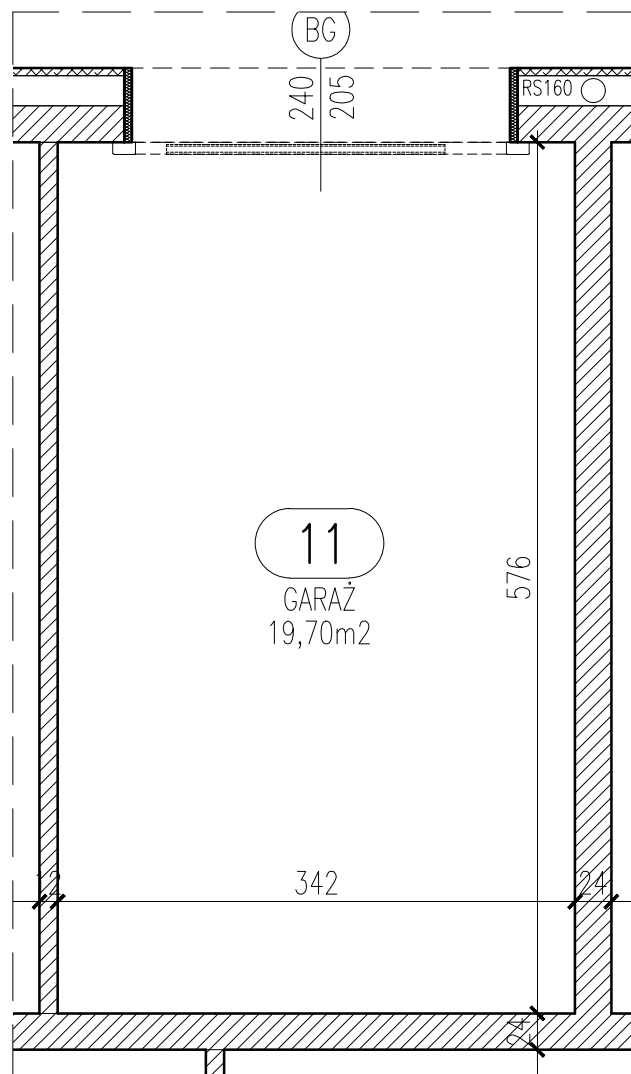

RZUT GARAŻU skala 1:50

Garaż 11	
Powierzchnia	19,70 m ²

Blok A

Parter

Garaż 11

Włocławek, ul. Kapitulna 12

UWAGA: Podane parametry wjazdu dotyczą wymiarów w świetle otworu. Nie doliczono ew. elementów instalacji bramy.