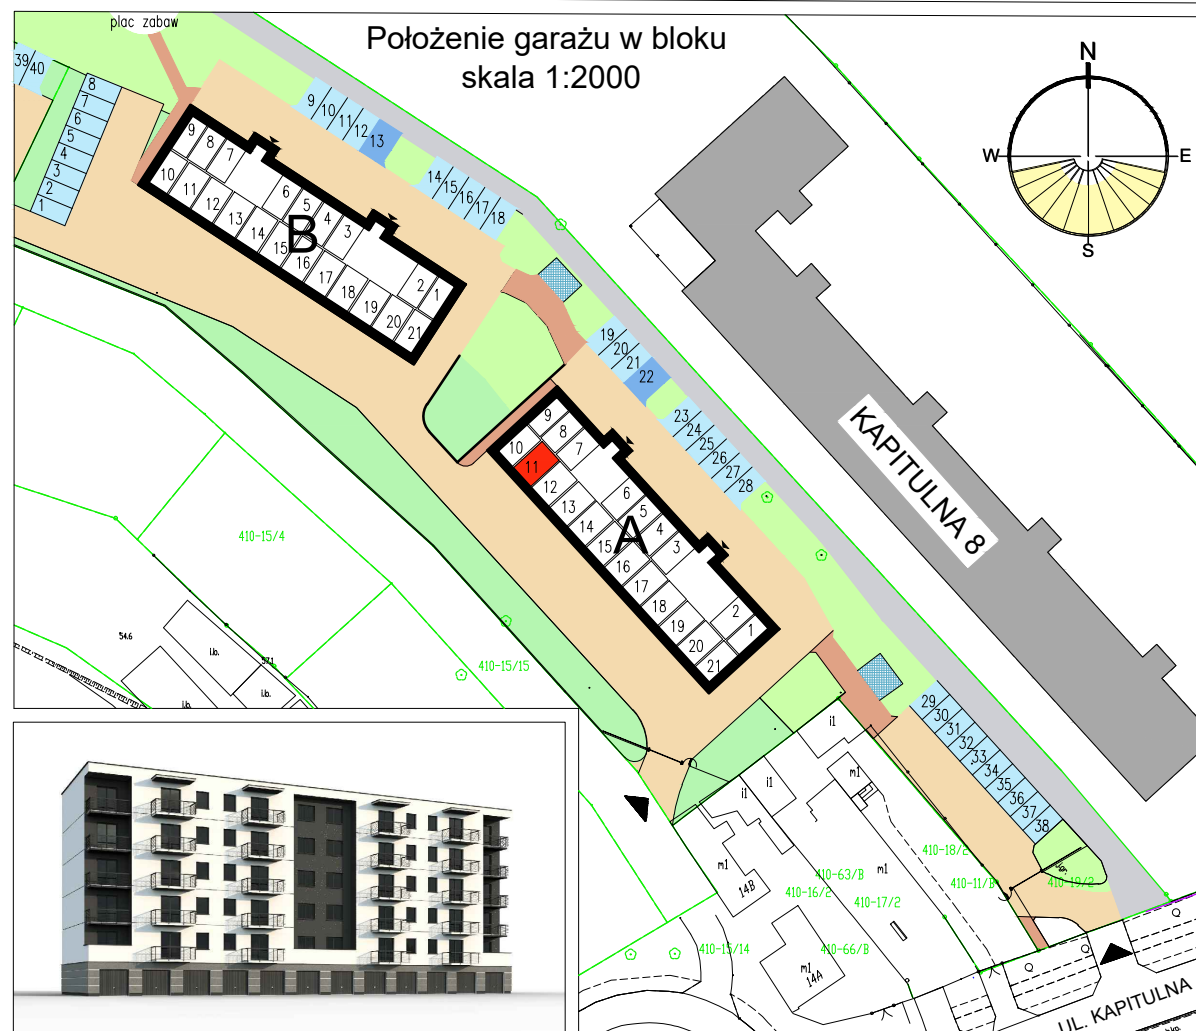

RZUT GARAŻU skala 1:50

Garaż 11	
Powierzchnia	19,70 m ²

Blok A

Parter

Garaż 11

Włocławek, ul. Kapitulna 12

UWAGA: Podane parametry wjazdu dotyczą wymiarów w świetle otworu. Nie doliczono ew. elementów instalacji bramy.